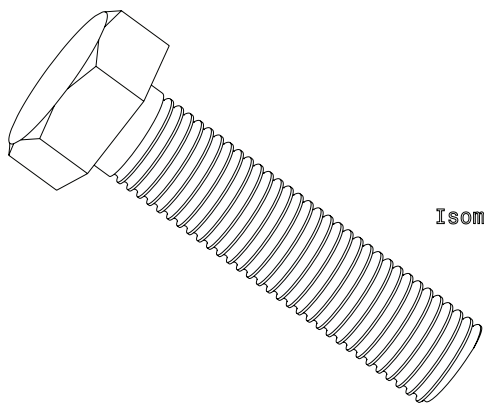

**PRODUCT CODE: HH1080**  
HEXAGON SET SCREW

**DESCRIPTION**

M10 x 80mm Hexagon Set Screw

**FINISH**

BZP

**MATERIAL**

HT8.8 Steel

**PACKAGING**

Packed in qty 100

**ADDITIONAL NOTES**

Manufactured from High Tensile Steel Grade 8.8

Isometric view

	LENGTH IN MM											
	10	12	16	20	25	30	35	40	50	60	80	100
<b>M6</b>	HH610	HH612	HH616	HH620	HH625	HH630	HH635	HH640	HH650	-	-	-
<b>M8</b>	HH810	HH812	HH816	HH820	HH825	HH830	HH835	HH840	HH850	-	-	-
<b>M10</b>	-	-	-	HH1020	HH1025	HH1030	HH1035	HH1040	HH1050	HH1060	HH1080	HH10100
<b>M12</b>	-	-	-	HH1220	HH1225	HH1230	HH1235	HH1240	HH1250	HH1260	HH1280	HH12100
<b>M16</b>	-	-	-	-	HH1625	HH1630	HH1635	HH1640	HH1650	HH1660	HH1680	HH16100
<b>M20</b>	-	-	-	-	-	-	-	-	-	-	HH2080	HH20100